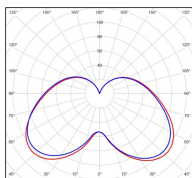

Avenue 3

catalogue 2020 p. 262

réf. 103011008

EAN. 3663660201773

Modèle 3

Données techniques

Tension nominale	200 à 240 - 50/60Hz
Plage de tension d'entrée	100 - 240 V AC
Driver output	-
Alimentation output	-
Classe	1
IP	44
IK	-
Diffuseur	PMMA opale
Paralume	-
Source	Module LED intégré
Température de couleur réelle	4000°K neutral white
Flux total sortant	1727 lm
Consommation totale	35 W
Classe énergétique	A++ / A
Efficacité lumineuse	49
IRC	74
SDCM	-
Espacement conseillé	7 m
(PMR Emoy - 20 lux)	
Hauteur de placement	2,5 m
Largeur du placement	2,5 m
Optique	-
Dimmable	Non
Ta	-
Durée de vie LED	50000 h (L90/B50)
Plage de température ambiante	-10 ~50°C
UGR	-
ULR	-
Groupe de risque photobiologique	IEC/EN 62471
Distorsion harmonique THDI	-
Fixation	Oui
Détection	Non
Avec prise IP55	Non

Données logistiques

Dimensions du modèle	H.1009 L.282 P.563
Poids net	6.870 Kg
Poids brut	10.380 Kg
Dimensions colis 1	H.1040 L.560 P.350

Certifications et garanties

CE	Oui
UL	Non
EAC	Oui
RoHS	Oui
ENEC	Non
Anti-corrosion	25 ans
Technique	5 ans
Electronique	5 ans