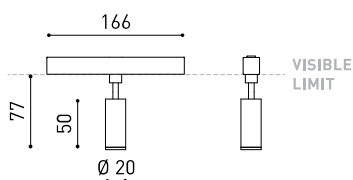

## DIMENSIONS

Efficacité lumineuse	88%
Angle du faisceau lumineux	30°

Driver	Inclus
Valeurs de puissance du système	2,21 W
Tension	48Vdc
Variation d'intensité	Non Dim
Classe d'isolation électrique	II

Étanchéité	IP20
Contrôle sans fil	Veillez consulter
Angle de basculement	90°
Angle de rotation	360°
Type de rail	Track 48V
Poids	90 g
Poids avec emballage	135 g
Dimensions de l'emballage	190 x 145 x 24 mm
Unités par emballage	1
Matériaux	Aluminium / Polycarbonate