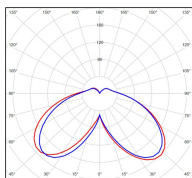

## Données techniques

Tension nominale	230V AC
Plage de tension d'entrée	120 - 277 V AC
Driver output	-
Alimentation output	-
Classe	1
IP	65
IK	-
Diffuseur	PMMA opale
Paralume	-
Source	Module LED intégré
Température de couleur réelle	3000°K warm white
Flux total sortant	5868 lm
Consommation totale	75 W
Classe énergétique	A++ / A
Efficacité lumineuse	78
IRC	82
SDCM	-
Espacement conseillé (PMR Emoy - 20 lux)	15 m
Hauteur de placement	4,5 m
Largeur du placement	4,5 m
Optique	-
Dimmable	Non
Ta	-
Durée de vie LED	50000 h (L90/B50)
Plage de température ambiante	-10 ~50°C
UGR	-
ULR	-
Groupe de risque photobiologique	IEC/EN 62471
Distorsion harmonique THDI	-
Fixation	Tige de scellement sur demande
Détection	Non
Avec prise IP55	Non

## *Données logistiques*

Dimensions du modèle	H.1396 L.364 P.364
Poids net	8.390 Kg
Poids brut	11.190 Kg
Dimensions colis 1	H.420 L.420 P.890
Dimensions colis 2	H.410 L.240 P.200