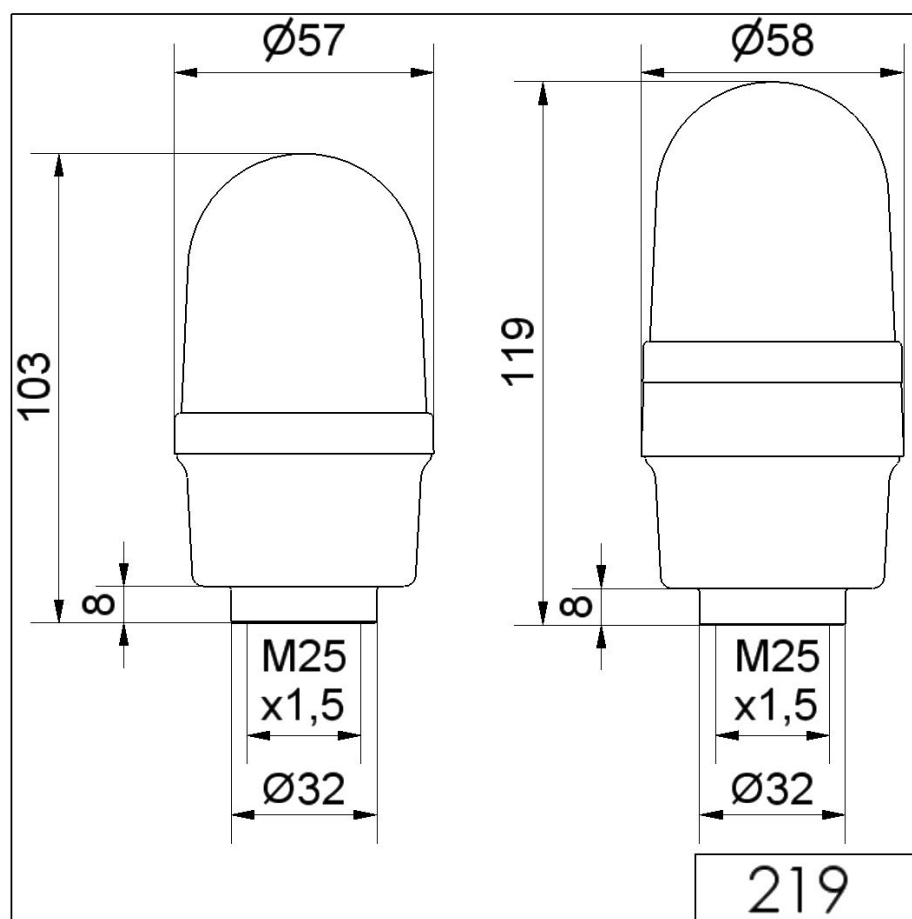

Mini Feux sur fond plat / LED-Permanent Light 219

Feu permanent DEL RM 115VAC YE

Conformité Directive ATEX	Non
Conformité CCC	Non
Conformité UL	cULus
UL Type Rating	Type 12
Conformité FCC	Non
Conformité IC	Non
Certificat EAC disponible	Oui
Conformité UKCA (Importateur)	Oui (WERMA (UK) Ltd.)
Conformité AS-I	Non
Approbation de l'OACI	Non
Conformité DNV	Non
Conformité RoHS CN	Non
Conformité à Vds	Non

DESSIN

Pour plus d'informations sur l'installation et le montage, reportez-vous au guide d'utilisation approprié sur www.werma.com. Cette copie imprimée est pour information seulement et est sujette à modification.