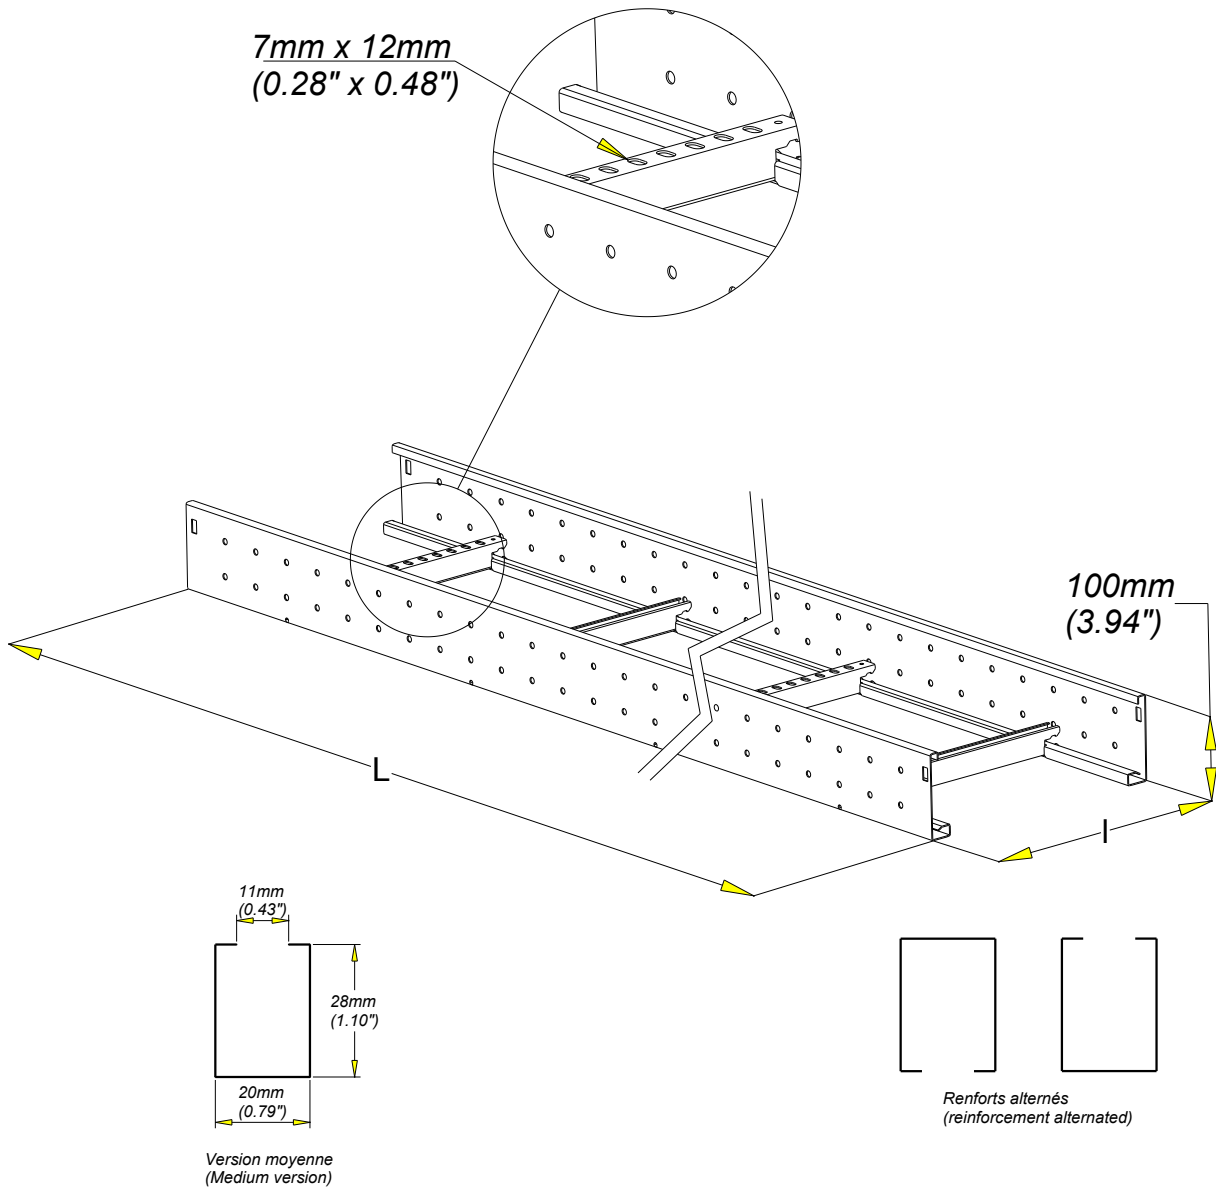

EAC GLO4M100
EAC GLO4M100

GS
PG

legrand® | CABLE
MANAGEMENT

FT0643-0

11 13

REF	CODE	L (mm)	L (inch)	I (mm)	I (inch)	Poids (kg)	Weight (lb)
GLO4M100/3/200	83 115 32	3000	118,2	200	7,88	10,440	23,12
GLO4M100/3/300	83 115 33	3000	118,2	300	11,82	10,593	23,45
GLO4M100/3/400	83 115 34	3000	118,2	400	15,76	11,019	24,40
GLO4M100/3/500	83 115 35	3000	118,2	500	19,70	11,745	26,00
GLO4M100/3/600	83 115 36	3000	118,2	600	23,64	12,228	27,07
GLO4M100/6/200	83 115 62	6000	236,4	200	7,88	20,394	45,15
GLO4M100/6/300	83 115 63	6000	236,4	300	11,82	21,228	47,00
GLO4M100/6/400	83 115 64	6000	236,4	400	15,76	22,074	48,87
GLO4M100/6/500	83 115 65	6000	236,4	500	19,70	23,532	52,10
GLO4M100/6/600	83 115 66	6000	236,4	600	23,64	24,422	54,07

Material	Standard
DX 51 D Z 275 MAC	EN 10 346

Epaisseur / Thickness 1,25mm / 0.049"
--