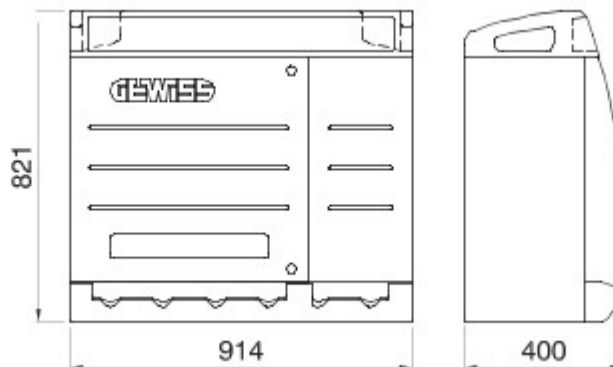

Les tableaux de distribution des sites de construction de type Q-BOX sont conçus pour résister à l'usure, aux impacts et aux contraintes liées à l'atmosphère. Ils sont livrés en versions pré-câblées, équipés de prises avec dispositifs de verrouillage (avec ou sans porte-fusible) jusqu'à 63 A ou avec prises de type CEI 309.. Les versions câblées sont aussi équipées d'accessoires de type bouton-poussoir d'urgence, portes verrouillables, crochets de fixation de câble en acier inoxydable résistants à l'arrachement ou poignées de transport intégrées sur la partie supérieure du tableau. Pour garantir un positionnement optimal sur le site de construction, les tableaux 68 Q-BOX ACS peuvent être montés en saillie, au sol ou fixés sur poteau.

Type	Q-BOX 6 ACS	Type de coffret	Câblé
Couleur	Bleu ciel	Dim. externes LxHxP (mm)	914x821x400
Poids (kg)	30	Conformité aux normes	EN 61439-4 (EC)
Caractéristiques	Résistance UV (EN 62208)	Indice de protection	IP55
Résistance aux chocs	IK10	Test du fil incandescent	650 °C
Thermopression avec bille	70 °C	Classe isolement	II
Alimentation	Socle de connecteur	Nombre de pôles	3P+N+T
Puissance distribuée (kW)	33	Disjoncteur générale	Disjoncteur 63 A 4P 6 kA
Disjoncteur magnétothermique différentiel général	RCCB 63 A, 4 P, 0,03 A - Type CA	Protection des circuits	Disjoncteur MT
N. prises	6	Prise 2P+T 16 A - IB	2
Prise 3P+T 16 A - IB	2	Prise 3P+T 32 A - IB	1
Prise 3P+N+T 32 A - IB	1	Coup de poing d'arrêt d'urgence	Oui
Electrocod	139		

DIMENSIONS

SYMBOLE TECHNIQUE

EN 61439-4 (EC)

Résistance UV (EN 62208)

IP

IP55

IK

IK10