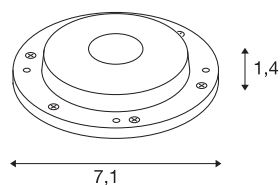

SMALL PLOT Module

module LED, inox / dépoli, 3 W, 3000 K, IRC80, 180°

Le module LED PLOT est le module qui permet de réaliser des effets d'éclairage et des éclairages d'orientation dans les zones extérieures. Il n'y a pas que dans la couleur acier inoxydable que la 0206 séduit par sa grande qualité. De plus, la classe de protection IP 67 apporte une protection optimale.

INFORMATIONS TECHNIQUES

Réf.	1006171
Nombre de sorties lumineuses différentes	1
Code IP	IP 67
Classe de résistance aux chocs	IK 06
Résistance aux chocs	1 Joule
Montage	En saillie
Détails de montage	Sol
Courant / tension secondaire	24 V
Classe de protection	III
Température ambiante minimale	-20 °C
Température ambiante maximale	40 °C
Effet stroboscopique (SVM)	0.4
Lumen	240 lm
Température de couleur	3000 Kelvin
Angle de rayonnement	180 °
Coloris	inox
IRC	80
Données LXXBXX	L70B50
Durée de vie	40000 h
Risk Group	0
Hauteur	1.4 cm
Diamètre	7.1 cm

Source Lumineuse

916420	
--------	---

Poids net	0.232 kg
Poids brut	0.293 kg
Page du BIG WHITE	727