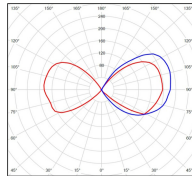

## Données techniques

Tension nominale	230V AC
Plage de tension d'entrée	230 - 250 V AC
Driver output	-
Alimentation output	-
Classe	1
IP	44
IK	-
Diffuseur	Verre clair
Paralume	-
Source	E27
Température de couleur réelle	-
Flux total sortant	- lm
Consommation totale	- W
Classe énergétique	Classe de la lampe (non fournie)
Efficacité lumineuse	-
IRC	-
SDCM	-
Espacement conseillé (PMR Emoy - 20 lux)	2,5 m
Hauteur de placement	2 m
Largeur du placement	2 m
Optique	-
Dimmable	-
Ta	-
Durée de vie LED	-
Plage de température ambiante	-10 ~50°C
UGR	-
ULR	-
Distorsion harmonique THDI	-
Fixation	Oui
Détection	Non
Avec prise IP55	Non