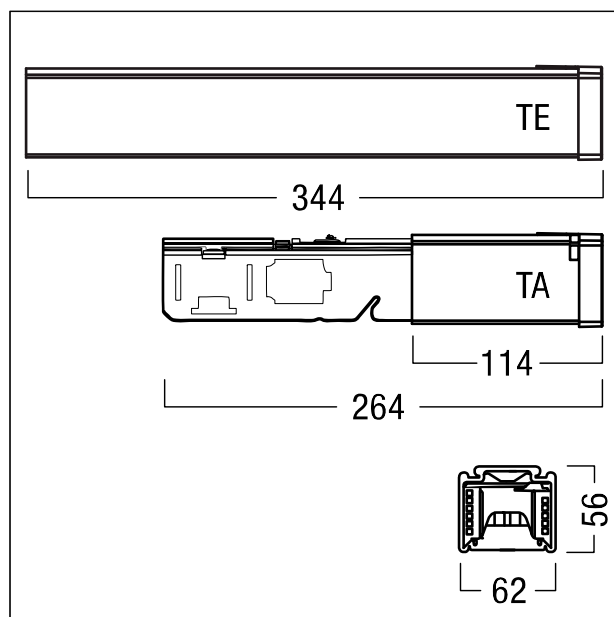

ZS_TEC_M_TECTON_TA.wmf