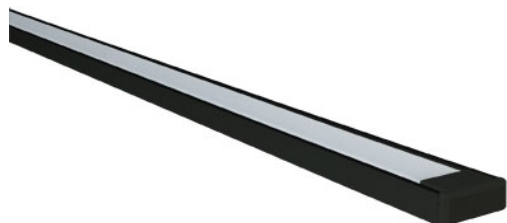

Référence: 880495NSM

### MICRO-ALU LED IP20 noir SM au CM opale RGB+TW FORT PERF 24VDC

- Couleur visible du produit : noir, diffuseur opale
- Matériau : aluminium, traitement de la surface : anodisé
- Puissance : 19,5W/m
- Flux lumineux : 63/145/29/183/210lm/m, efficacité lumineuse : 47lm/W
- Couleur de la lumière/température(s) de couleur : RGB+TW 2400K-6500K
- Indice de rendu des couleurs : 90, SDCM5
- Nombre de LED : 60LED/m, bandeau FORT PERF
- Classe de protection : III, tension 24VDC
- Dimmable : Oui, variation avec alimentation/contrôleur compatible (non inclus)
- Indice de protection : IP20, compatible volume sdb : non
- Résistance environnement : Non concerné
- Type de câblage : 20AWG 5x0,5mm<sup>2</sup>
- Mode de pose/installation : saillie/suspension
- Durée de vie en heures : 50000, durée de vie nominale L80 / B10 à 25 °C
- Températures de fonctionnement : -20°C/+40°C
- Prix indiqué au centimètre : sur-mesure possible jusqu'à 300cm
- Installation dans profil aluminium d'encastrement carrelage, via clips de fixation ou kit de suspensions (non inclus).