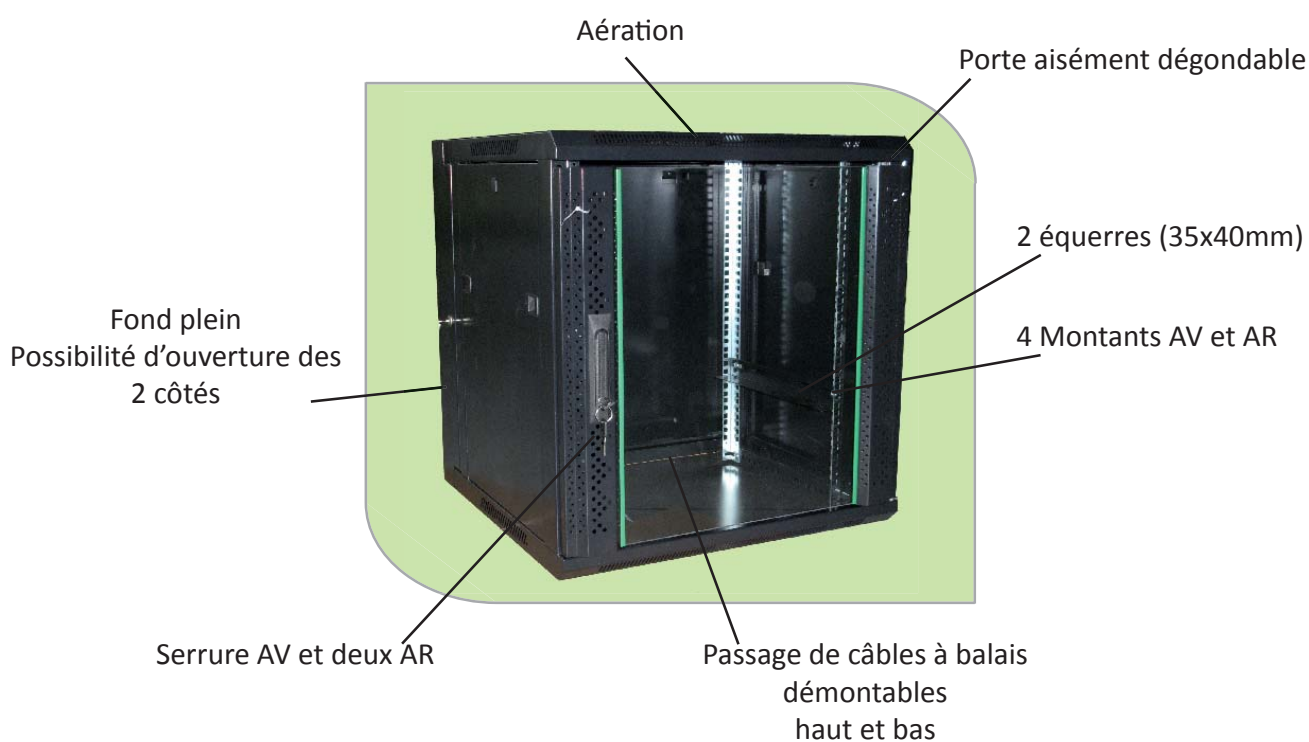

COFFRET MURAL PIVOTANT

GAMME 19 POUCES

Coffret mural pivotant assemblé

Référence	Capacité	Hauteur	Largeur	Profondeur
CO3P-06-60-60NR	6U	368	600	600
CO3P-09-60-60NR	9U	501	600	600
CO3P-12-60-60NR	12U	635	600	600
CO3P-15-60-60NR	15U	769	600	600