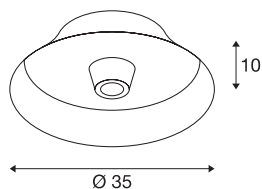

## BATO 35

applique intérieure, laiton brossé, E27, 60W max

Les appliques de la gamme BATO sont disponibles en deux tailles et trois coloris. Il est aussi possible de choisir entre sources LED intégrées et une douille E27. La gamme est complétée par les suspensions et les plafonniers assortis. BATO est livré prêt pour le raccordement direct à la tension secteur 230V.

## INFORMATIONS TECHNIQUES

Réf.	1000748
Nombre de douilles	1
Code IP	IP 20
Montage	En saillie
Détails de montage	Plafond, Applique
Tension nominale primaire	220-240V ~50/60Hz
Classe de protection	I
Puissance en watts	60 W
Coloris	laiton
Sortie lumineuse	diffus
Hauteur	10 cm
Diamètre	35 cm
Poids net	1.071 kg
Poids brut	2.122 kg
Page du BIG WHITE	333

## Source Préconisée

1005265	ST64 E27 , ampoule LED, doré, 7,5 W, 2500 K, IRC90, 320°
1005305	A60 E27 tête miroir , ampoule LED, chrome, 7,5 W, 2700 K, IRC90, 180°
1005306	G125 E27 tête miroir , ampoule LED, chrome, 7,5 W, 2700 K, IRC90, 180°
1005309	G95 E27 , ampoule LED, transparent, 7,5 W, 2700 K, IRC90, 320°