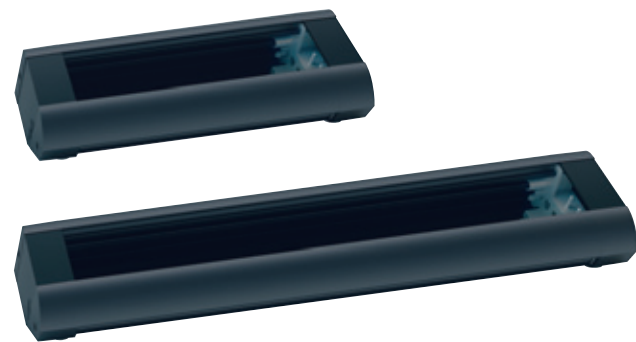

Branchements de proximité BLOCS DE BUREAU LOGIX™

LE COURANT AU PLUS PRÈS DE L'UTILISATEUR

BLOCS DE BUREAU À ÉQUIPER

Existent en 8, 12 et 16 modules

BLOCS DE BUREAU ÉQUIPÉS

Diversité des fonctions et flexibilité : prises 2P+T, RJ45, double chargeur USB, chargeur induction, HDMI...

Noir
RAL 9005

Colis.^[1]

Réf.

Équipement

Bride de fixation	Colis. ^[1]	Réf.
Pour bloc de bureau	1 P	PW29199

[1] M : mètre linéaire / P : pièce. [2] Comprend un ensemble chargeur induction + module de charge USB Type A 2400 mA