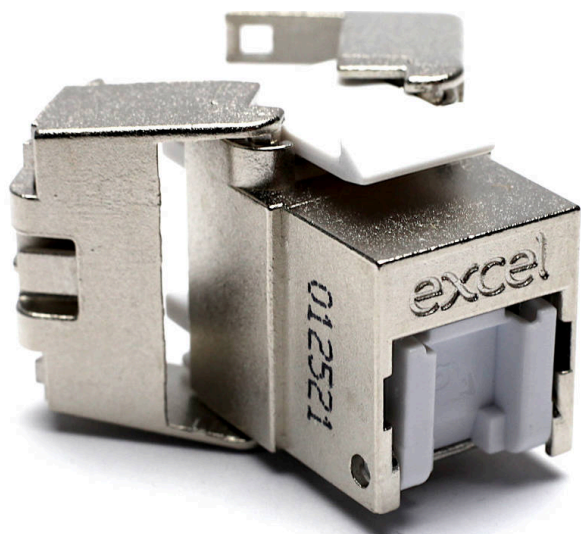

Noyau Keystone Blindé de Cat6A Version Courte avec Plastron Sans Outil (Paquet de 24)

Référence du produit: 100-184-24

excel
without compromise.

✕ Paquet de 24

✕ Plastron intégré

✕ Version courte - 28mm seulement de profondeur générale

✕ Blindage à 360° qui protège contre la diaphonie exogène

✕ Compatible avec l'application 10 Gigabit Ethernet

✕ Vérification par un tiers de la conformité à la norme ISO11801 2e version

Présentation du produit

Le noyau Keystone Excel blindé de catégorie 6A version courte est une prise RJ45 discrète à raccordement sans outil. Leur taille réduite permet d'installer plusieurs câbles orientés vers et provenant de diverses directions lorsque ce type de noyau est installé dans des tiroirs optiques, le cache intégré protège contre la poussière et assure la propreté du raccordement.

La prise est logée dans un logement en zinc moulé sous pression de haute qualité qui s'ouvre à l'arrière en papillon pour laisser apparaître les points de raccordement des connecteurs autodénudants (IDC).