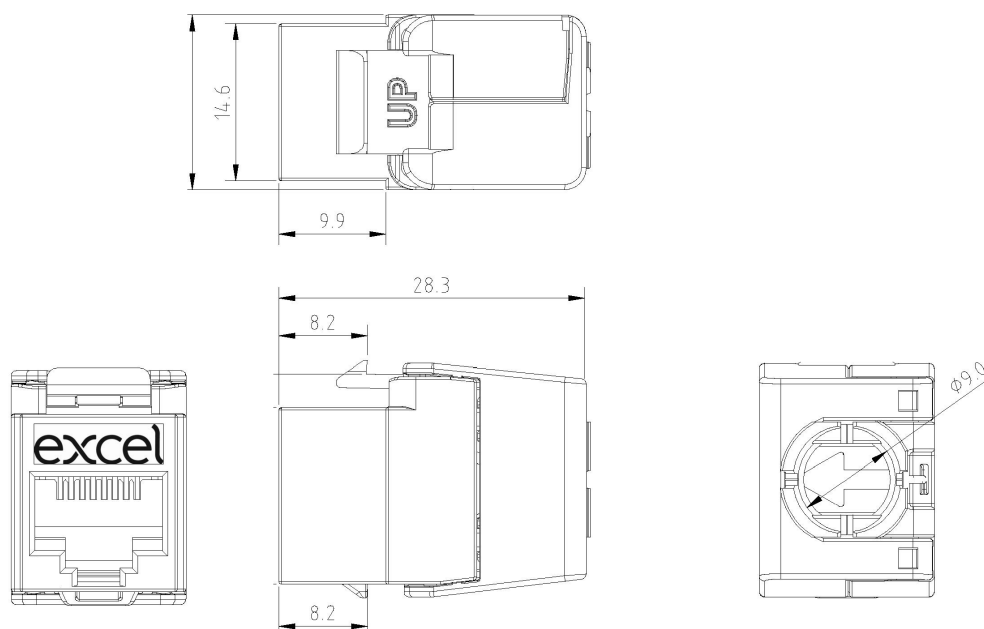

Noyau Keystone Blindé de Cat6A Version Courte avec Plastron Sans Outil (Paquet de 24)

Référence du produit: 100-184-24

excel
without compromise.

Dessin de produit

Accessoires inclus

Accessoires	Les Monomodes	24 lots
Attache de câble en nylon	1	24
Capuchon de connexion	1	24

Normes applicables

Norme applicable	Détails
RoHS-II/-III (2011/65/EU & 2015/863): 2023	Our products, demonstrate full adherence to the regulatory stipulations of the EU Directive 2011/65/EU (RoHS-II) and its corresponding delegated directive 2015/863 (RoHS-III).
ISO/CEI 11801-1:2017	Technologie de l'information - Câblage générique pour les locaux des usagers. Partie 1 Exigences générales
EN 50173-1:2018	Technologie de l'information Systèmes de câblage génériques - Exigences générales
ANSI/TIA 568-2.D	Normes sur les composants et le câblage de télécommunications à paires torsadées équilibrées