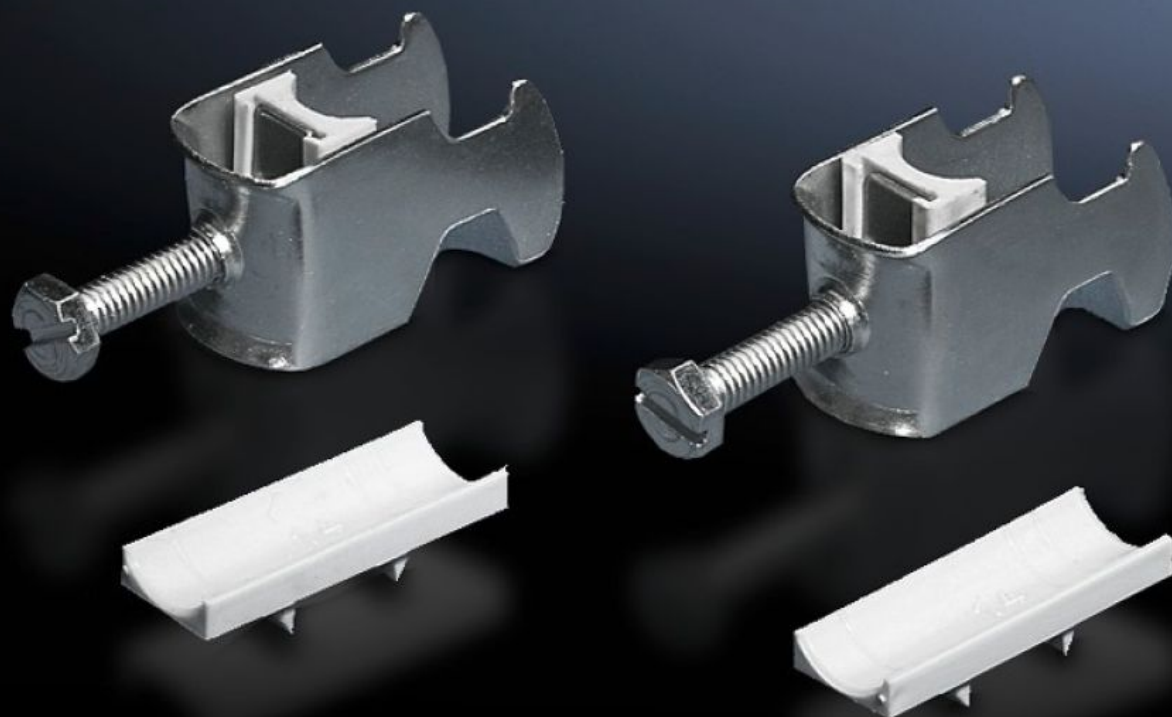

Rittal – The System.

Faster – better – everywhere.

DK 7078.000 Bride de câbles

Stand: 28/10/2022 (Quelle: rittal.com/fr-fr)

ENCLOSURES

POWER DISTRIBUTION

CLIMATE CONTROL

IT INFRASTRUCTURE

SOFTWARE & SERVICES

FRIEDHELM LOH GROUP