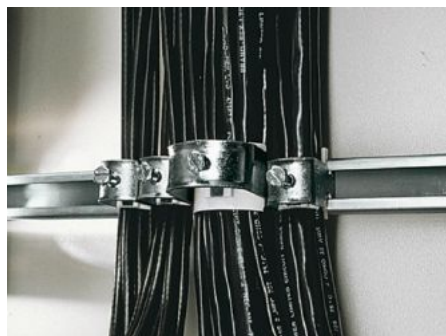

SOFTWARE & SERVICES

FRIEDHELM LOH GROUP

DK 7078.000 - Bride de câbles pour rail profilé en C, rail combiné

Pour fixer les câbles sur le rail profilé en C.

Eigenschaften

Référence	DK 7078.000
Modèle	for cable diameter 12 – 18 mm
Description produit	Pour fixer les câbles sur le rail profilé en C.
Matériau	Tôle d'acier
Finition	Zinguée
Composition de la livraison	Avec butée d'appui en matière plastique
Diamètre min. de câble	12 mm
Diamètre max. de câble	18 mm
Unité d'emballage	25 p.
Poids/UE	0,95 kg
Taux de cuivre (kg / pièce)	0
Numéro du tarif douanier	73269098
EAN	4028177124110
ETIM 7.0	EC000454
ECLASS 8.0	23140202