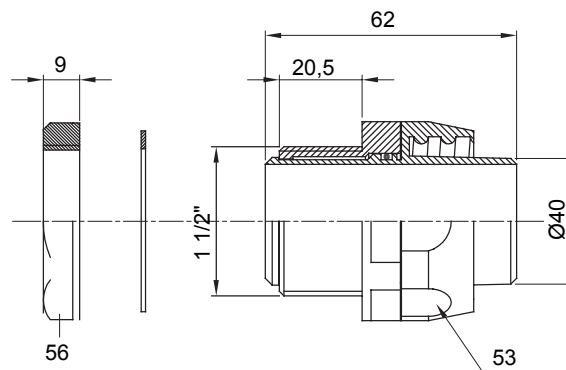

Raccord tournant droit pour gaine avec degré de protection IP54.

Couleur	Gris RAL 7035	Indice de protection	IP54
Pas GAZ	1 1/2"	Gaine Ø (mm)	40
Type	Tournant	Electrocod	210

DIMENSIONS

SYMBOLE TECHNIQUE

IP