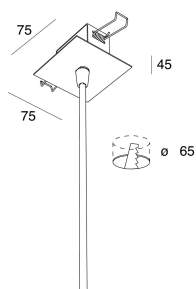

## MOUNTING ACCESSORIES

---

P-30: ROSONE CARTON. ALIM L=1200 3P BIA

103319.01

P-30: ROSONE CARTON. ALIM L1200 3P CAPP

103319.21

P-30: ROSONE LATER. ALIM L=1200 3P BIA

103320.01