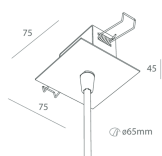

## MOUNTING ACCESSORIES

---

P-30: ROSONE CARTON. ALIM L=1200 3P BIA

103319.01

P-30: ROSONE CARTON. ALIM L1200 3P CAPP

103319.21

P-30: ROSONE LATER. ALIM L=1200 3P BIA

103320.01