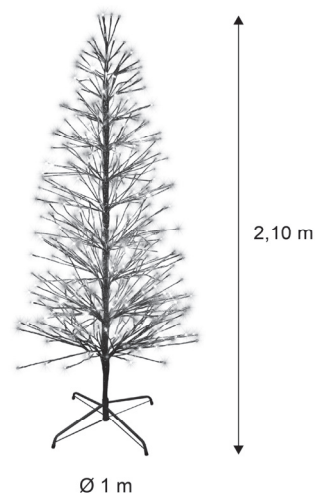

SPRAY

40478-AP0

 **FESTILIGHT**
LIGHT UP YOUR LIFE !

40478-AP0

Produit iconique de Festilight, le sapin spray mesure 2,10m de hauteur et 1,00m de diamètre. Sa structure métallique argentée est illuminée par 600 LED blanc pétillant très basse tension et forte densité lumineuse. Avec un poids de 6,50kg, il est aussi bien conçu pour l'intérieur que pour l'extérieur. Il se monte très facilement.

CARACTÉRISTIQUES TECHNIQUES

Dimensions (L x l x h) : **0,00 x 0,00 x 210,00**
Poids : **0,000**
Nombre d'ampoules : **600**
Couleur led : **BLANC**
Animation : **0**

Tension (V) : **31,0**
Puissance (W) : **11,8**
Usage : **EXTERIEUR**
Indice de protection (IP) : **44**
Classe électrique : **3**

Matière du câble : **PVC**
Couleur du câble : **TRANSPARENT**
Raccordable : **0**

SPRAY: Adoptez le sapin qui vous ressemble ! A la fois élégant et surprenant, laissez-vous tenter par notre large gamme de sapins SPRAY. Cette exclusivité FESTILIGHT créera à coup sûr, l'ambiance qui vous comblera !

EMBALLAGE

Gencod : **3700185624226**
Dimensions (L x l x h) : **132,00 x 15,00 x 8,00**
Poids : **6,600**
Type emballage : **CARTON_KRAFT**

CARTON PCB

Quantité : **1**
Poids : **6,600**
Dimensions (L x l x h) : **132,00 x 15,00 x 10,00**