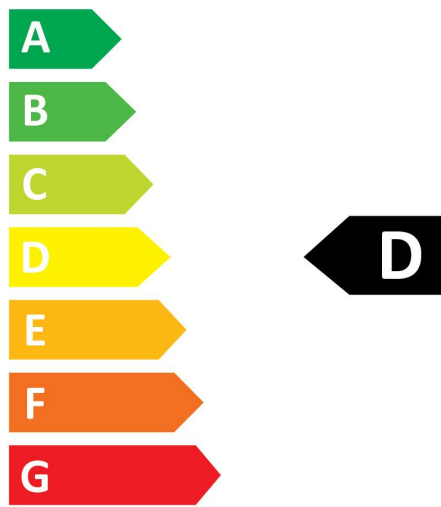

11
kWh/1000h

2019/2015