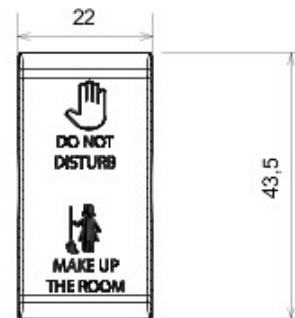

Vaste gamme d'interrupteurs, prises de courant (conformes aux normes nationales et internationales), prises de données, dispositifs pour la gestion du chauffage et du confort, signalisation d'alarmes techniques, éclairage de secours. Les modules Chorus sont proposés dans quatre coloris, blanc brillant, noir satiné, titane vernis et ivoire brillant et dans différentes modularités, 1/2, 1, 2 et 3 modules. Grâce aux supports destinés aux boîtes rectangulaires, carrées et rondes, vous pouvez créer des combinaisons infinies à partir de la gamme de plaques Chorus.

|                          |  |                           |        |
|--------------------------|--|---------------------------|--------|
| Catégorie                | Touche interchangeable                       | Bouton                    | Neutre |
| Symbole                  | DND+MUR "Ne pas déranger"&"Faire la chambre" | Couleur                   | Titane |
| Norme                    | EN 60669-1                                   | Thermopression avec bille | 125 °C |
| Test du fil incandescent | 850 °C                                       | N. de modules Chorus      | 1      |
| Electrocod               | 140  |                           |        |

### DIMENSIONS