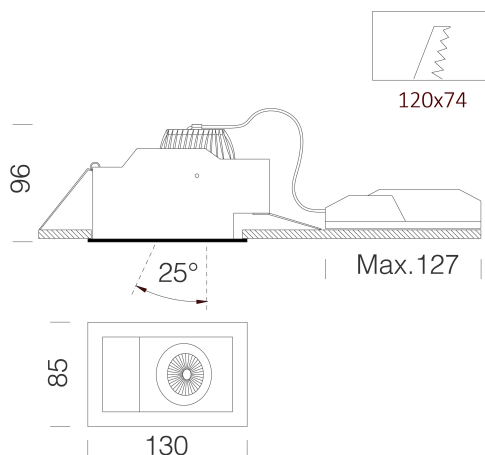

Mistral R

Code: 22084533-00

MATÉRIAUX ET COULEURS

Corps	aluminium moulé sous pression avec ressorts pour l'encastrement.
Optique	lentille en PMMA haute performance avec facteur d'éblouissement très faible.
Couleur	Noir

NORMES ET CONFORMITÉ

Classe de sécurité photobiologique	RG0
Marquages et essais	CE
Normes de référence	NF EN 60598-1. Degré de protection selon la norme NF EN 60529.

GARANTIE

Garantie après-vente	2 yr

TÉLÉCHARGEMENT

MONTAGES

[InstructionsMontage MISTRAL R Q REV0.pdf](#)

DESSINS

[DessinTechnique mistralr.dxf](#)