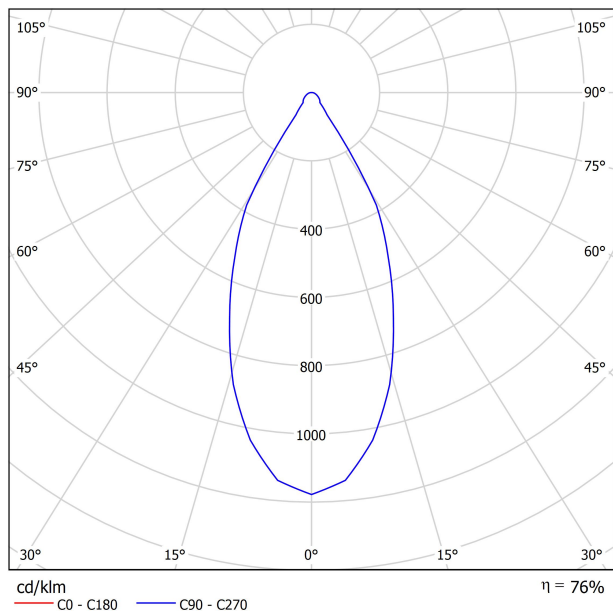

DIMENSIONS

Nom	SCOPE 21 SURFACE 7W 2700K NN
Référence	A2601000NN
Coleur	Noir-Noir - Autres couleurs, veuillez consulter
RAL	9005 & 9005
Catégorie	SURFACE

Type	LED
Flux lumineux brut	910 lm
Température de couleur	2700 K
Stabilité chromatique	MacAdam Step 2
Indice de reproduction chromatique	CRI > 90
Puissance	7 W
Courant	200 mA
Efficacité	130 lm/W
Durée de vie de la LED	L80B10 > 60.000h

DIAGRAMME POLAIRE

DIAGRAMME CONIQUE

Fuente de luz (LED) reemplazable por un profesional autorizado

Replaceable (LED only) light source by an authorized professional.

Source lumineuse (LED) remplaçable par un professionnel agréé