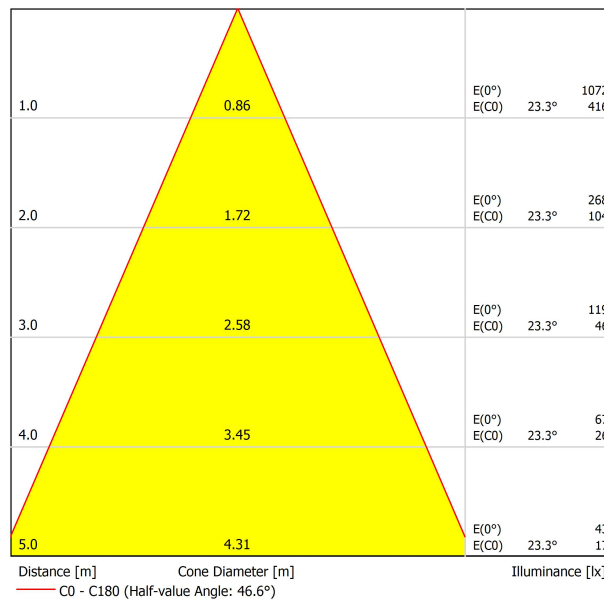

DIAGRAMME CONIQUE