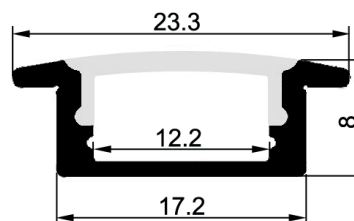

## PROFILÉ LED R1707 - 2M

DISPONIBLE EN

Schéma technique

Flux lumineux sortant en fonction du diffuseur

Combinaisons possibles

Accessoires

Profilés non compatibles avec nos connecteurs standards pour rubans LED  
Profiles not compatible with our standard connectors for LED strips

Profilés compatibles avec tous nos connecteurs invisibles pour rubans LED  
Profiles compatible with all our invisible connectors for LED strips

Référence	Code	Dimensions h x l x L (mm)	Colisage
Profilé LED R1707 - 2m + diffuseur opale + accessoires	6600135		
Profilé LED R1707 - 2m + diffuseur frosted + accessoires	6600136		
Profilé LED BLANC R1707 - 2m + diffuseur opale + accessoires	6600137	8 x 17,2 x 2000	10
Profilé LED NOIR R1707 - 2m + diffuseur noir + accessoires	6600235		
Profilé LED NOIR R1707 - 2m + diffuseur opale + accessoires	6600335		

**Attention ! Il est impératif que la puissance maximum du ruban LED ne dépasse pas 19,2 W/m**

**Warning ! It's imperative that the maximum power of the LED strip doesn't exceed 19,2 W/m**

\*selon le coloris du profilé (voir tableau ci-dessus)