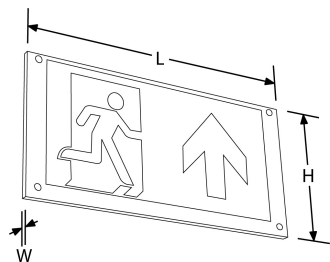

Schéma

Courbe polaire

Couleur