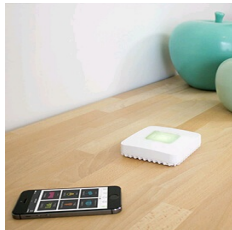

DO BL TYXAL+

Détecteur d'ouverture
blanc sans fil

TYDOM 1.0

Box Tydom et application
domotique pour maison
connectée Delta Dore