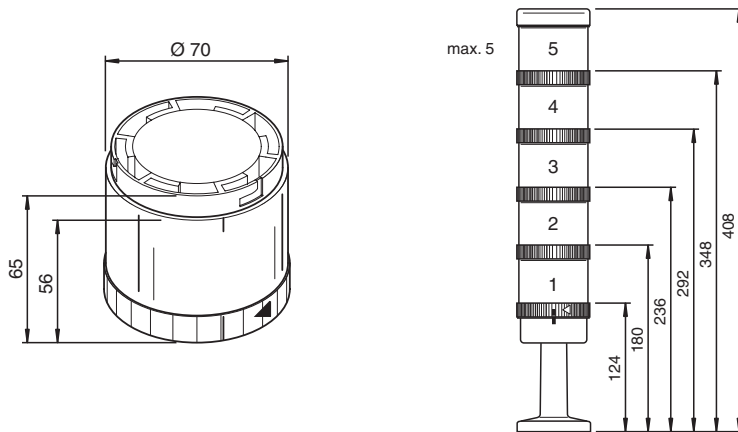

### VAZ-LAMP-70MM-RD

- Conception modulaire
- Combinaison flexible d'éléments de signaux
- Système à baïonnette pour montage et démontage simple
- 70-mm-series

Elément de colonne lumineuse allumé en permanence, rouge

### Fonction

L'élément s'allume en utilisant une ampoule à incandescence à faible coût. Il a été conçu et testé conformément à la norme EN 60947-5-1. Il est disponible dans une variété de couleurs et est facile à mettre en place dans l'élément de connexion correspondant au moyen d'un système à baïonnette. La conception modulaire permet à l'utilisateur de définir différentes combinaisons et réduit les coûts de fonctionnement et de stockage.

### Dimensions

### Données techniques

Caractéristiques générales	
numéro de fichier UL	E223176
Couleur	rouge
Caractéristiques électriques	
Tension assignée d'emploi	$U_e$ 24 V C.A./C.C.
Courant assigné d'emploi	$I_e$ en fonction de la source d'éclairage
Classe de protection	III
Ampoule	24 V / max. 7 W support BA15D
conformité de normes et de directives	
Conformité aux directives	
Directive CEM 2004/108/CE	EN 60947-5-1 EN 60947-1