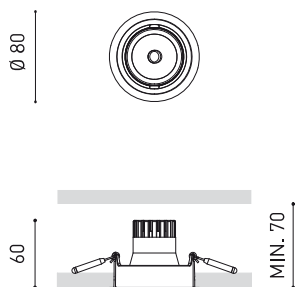

### DIMENSIONS

### ACCESSOIRES

ANTI-GLARE HONEYCOMB  
LOUVER

Nom	WELLIT S 2 DIM DALI 41° 3000K WT
Référence	A3802231WT
Couleur	Blanc Texturé
RAL	9016
Catégorie	CEILING RECESSED

Type	LED
Flux lumineux brut	940 lm
Température de couleur	3000 K
Stabilité chromatique	MacAdam Step 2
Indice de reproduction chromatique	CRI > 90
Puissance	7 W
Courant	200 mA
Efficacité	134 lm/W
Durée de vie de la LED	L80B10 > 60.000h

### LUMINAIRE | DONNÉS ÉLECTRIQUES

Étanchéité	IP20
Contrôle sans fil	Veuillez consulter
Alimentation d'urgence	Veuillez consulter
Dimensions d'encastrement	Ø73 mm
Angle de basculement	25°
Angle de rotation	355°
Poids	306 g
Poids avec emballage	376 g
Dimensions de l'emballage	156 x 130 x 186 mm
Unités par emballage	1
Matériaux	Aluminium / Polycarbonate