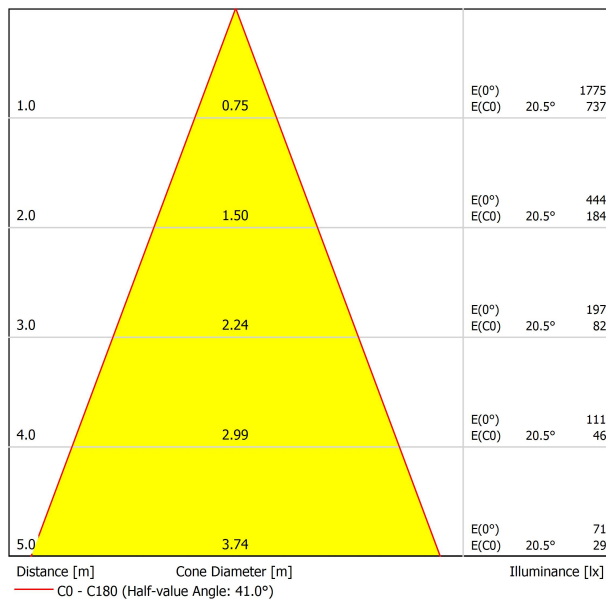

### LUMINAIRE | DONNÉS ÉLECTRIQUES

Étanchéité	IP20
Contrôle sans fil	Veuillez consulter
Alimentation d'urgence	Veuillez consulter
Dimensions d'encastrement	Ø73 mm
Angle de basculement	25°
Angle de rotation	355°
Poids	306 g
Poids avec emballage	376 g
Dimensions de l'emballage	156 x 130 x 186 mm
Unités par emballage	1
Matériaux	Aluminium / Polycarbonate

DIAGRAMME POLAIRE

DIAGRAMME CONIQUE

	PRODUCT
Model	Anti-glare Honeycomb Louver
Reference	A380-00-00
Category	Accessories

N'EST PAS VENDU SÉPARÉMENT.

Accessoire composé d'une grille en nid d'abeille pour réduire l'éblouissement et l'incidence directe des rayons dans la vision.