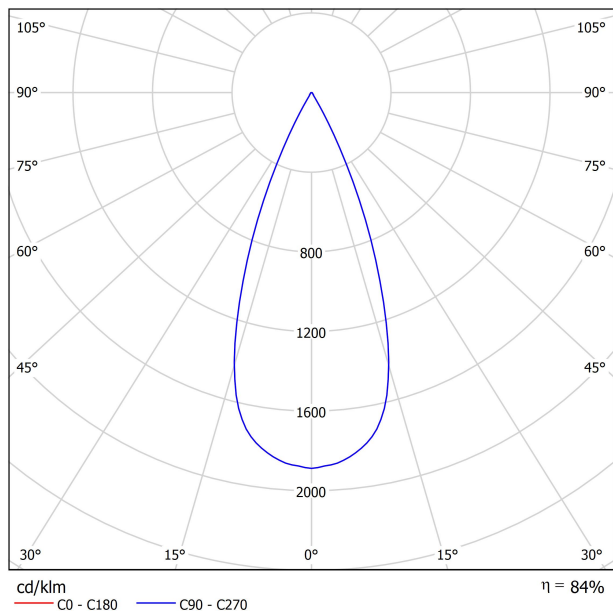

### DIMENSIONS

### LUMINAIRE | DONNÉS ÉLECTRIQUES

Étanchéité	IP20
Contrôle sans fil	Veuillez consulter
Alimentation d'urgence	Veuillez consulter
Dimensions d'encastrement	Ø73 mm
Angle de basculement	25°
Angle de rotation	355°
Poids	306 g
Poids avec emballage	376 g
Dimensions de l'emballage	156 x 130 x 186 mm
Unités par emballage	1
Matériaux	Aluminium / Polycarbonate

DIAGRAMME POLAIRE

DIAGRAMME CONIQUE

	PRODUCT
Model	Anti-glare Honeycomb Louver
Reference	A380-00-00
Category	Accessories

N'EST PAS VENDU SÉPARÉMENT.

Accessoire composé d'une grille en nid d'abeille pour réduire l'éblouissement et l'incidence directe des rayons dans la vision.