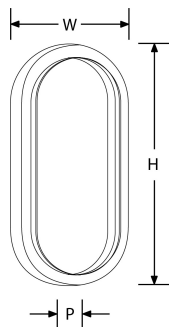

Description:

Collerette Utilite™ 215 x 115 mm pour EN-BH215

Utilite™ Collerette ovale 215 x 115mm pour EN-BH215

Code

EN-BZ215BLK

Finition (couleur)

Noir

Schéma

Courbe polaire

Couleur

Black

## Caractéristiques produit:

Réglage positionnel:	Fixe	Largeur (mm):	115
Longueur (mm):	215	Profondeur (mm):	25
Gradation:	Non	Protection IP:	Aucun
Culot:	Aucun		