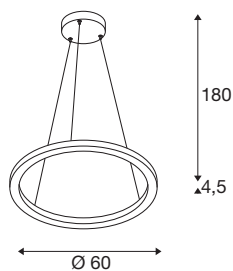

## INFORMATIONS TECHNIQUES

Réf.	1004760
Nombre de sorties lumineuses différentes	2
Montage	En saillie
Détails de montage	Plafond
Variable	Oui
Technologie de variation de l'éclairage	Variateur en fin de phase
Tension nominale primaire	220-240V ~50/60Hz
Courant / tension secondaire	600 mA
Classe de protection	I
Puissance en watts	24 W
Hauteur du courant d'appel	30 A
Durée du courant d'appel	40 µs
Effet stroboscopique (SVM)	0.05
Lumen	820 / 830 lm
Température de couleur	2700/3000 Kelvin
Angle de rayonnement	130 °
Coloris	blanc
IRC	90
Sortie lumineuse	direct - indirect
Hauteur	4.5 cm
Diamètre	60 cm
Longueur du câble de suspension	180 cm

## Source Lumineuse

916535	
--------	---

Poids net	2.129 kg
Poids brut	4.164 kg
Page du BIG WHITE	121