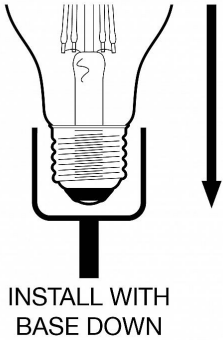

LED FIL Extérieur ST64 E27 4W (37W) 420lm 827 Culot vers le bas Clair

Numéro d'article 142433

BAI LED Filament Extérieur ST64 E27 4W 2700K Clair 420lm (37W) IP65 230V-240V 320° 64x144mm Culot vers le bas Lampe LED

La plupart des lampes à filament LED en verre sont utilisées à l'intérieur. Cependant, en raison de sa belle apparence, de nombreuses lampes sont placées à l'extérieur dans les luminaires. Parce que la lampe LED devient moins chaude que la lampe à incandescence, l'humidité ne s'évapore pas aussi rapidement. Le filament LED Outdoor (IP65) est une bonne solution, en particulier dans les applications où l'humidité joue un rôle et où les lampes sont situées à un endroit où le remplacement est difficile, car l'électronique est protégée contre l'humidité. Uniquement pour une installation avec le culot vers le bas, ne convient pas aux guirlandes lumineuses!