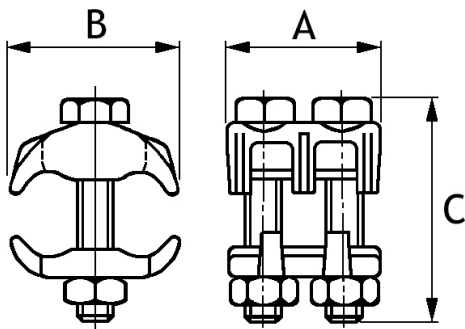

C.RG...

Domaine d'application : Industrie

Raccords à griffe en boîtes linéaire

Description :

Raccords à griffes (Caractéristiques techniques, voir page 194). Conditionnés en boîte plastique (dim. : 13 x 4,7 x 3 cm) pour linéaire.

Section câble (mm ²)	Code article	Réf.	Conditionnement
4 to 50	7124037	C6RG2-50	6