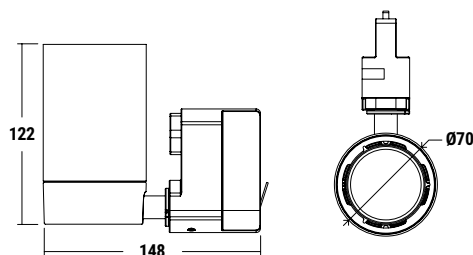

	004942	004943
DONNÉES GÉNÉRALES		
Durée de vie (heures)	35 000 h	35 000 h
Dimmable	Oui	Oui
Matériaux	Aluminium	Aluminium
DONNÉES OPTIQUES		
Angle	38°	38°
Température de couleur (Kelvin)	4 000 K	4 000 K
Indice de rendu des couleurs	> 90	> 90
Distribution	Indirecte	Indirecte
Lumens	1400 lm	1400 lm
DONNÉES PHYSIQUES		
Couleurs	Noir	Blanc
Diamètre d'encastrement	-	-
Profondeur d'encastrement	-	-
Lampe incluse	Source LED intégrée	Source LED intégrée
Indice de protection des luminaires	IP 20	IP 20
Indice de protection contre les chocs mécanique	IK 08	IK 08
Test fil incandescent	650°	650°
Température de fonctionnements	-20° +50°	-20° +50°
Poids	0,7 kg	0,7 kg
DONNÉES ÉLECTRIQUES		
Classe électrique	Classe 1	Classe 1
Puissance consommée	14 W	14 W
Volts	230 V	230 V

DIMENSIONS

ACCESSOIRES

Collerette tubulaire 20°
Pour 14 W.

004950 Blanc 14 W
004951 Noir 14 W

Collerette nid d'abeille
Pour 14 W.

004958 Blanc 14 W
004959 Noir 14 W

DISTRIBUTION LUMINEUSE

LUMINANCE MOYENNE	DIAMÈTRE	4 000 K
22841 lx	Ø 60 cm	
571 lx	Ø 120 cm	
254 lx	Ø 181 cm	
91 lx	Ø 301 cm	

Luminance (lx) - Diamètre du cône (Ø cm) - Distance (m)