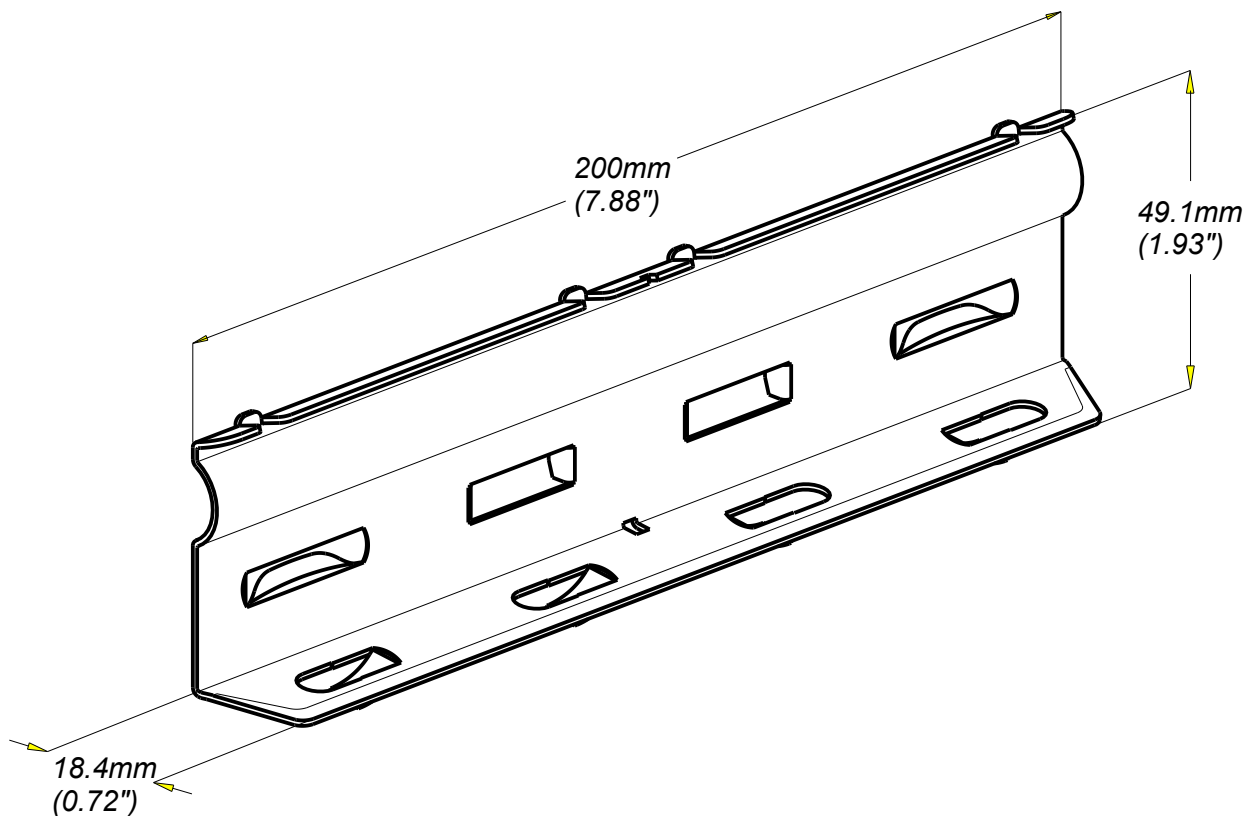

Eclisse P31 ECLIC 50  
Quick coupler P31 ECLIC 50

GS  
PG

**legrand**® | CABLE  
MANAGEMENT

FT0626-0

11 13

REF	CODE	POIDS / WEIGHT		EPAISSEUR/THICKNESS		Material	Standard
		(Kg)	(lb)				
P31 ECLIC 50	341 763	0.13	0.29	1	(0.04")	S 350 GD Z 275 MAC	EN 10 346