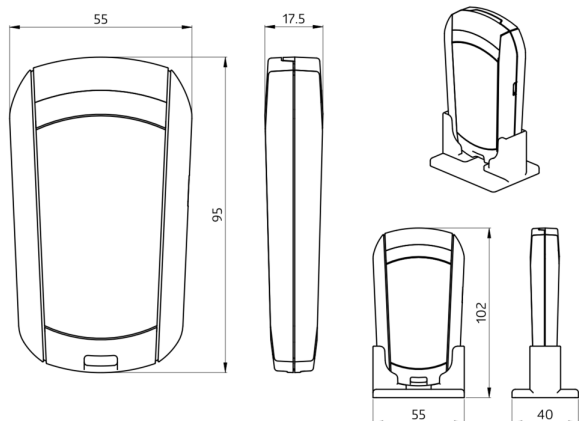

### Données techniques

**Dimensions:** 40 x 55 x 103 mm

**Fréquence:** 2,4 GHz ISM-Band, GFSK 0,2 dBm + 5,3 dBi = 5,5 dBm

---

### Dimensions 93067

---

© 2023 B.E.G. Brück Electronic GmbH