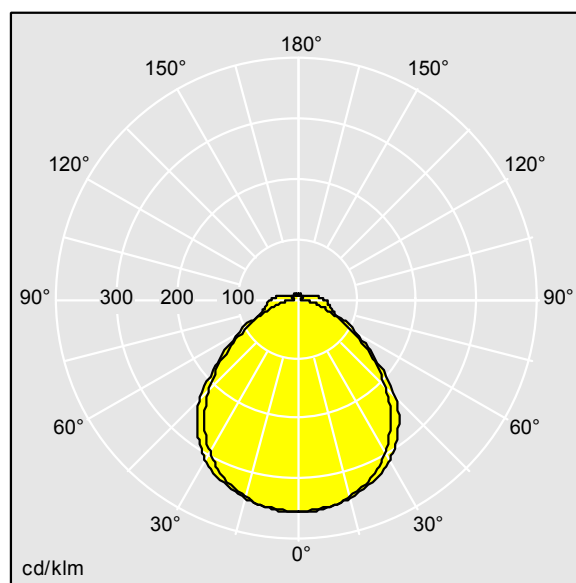

Dimensions : 1440 x 210 x 70 mm  
Puissance du luminaire: 35 W  
Flux lumineux du luminaire: 4000 lm  
Efficacité lumineuse du luminaire: 114 lm/W  
Poids : 5 kg

TLG\_IQSU\_F\_SUP\_PDB.jpg

TLG\_IQSU\_M\_SUR.wmf