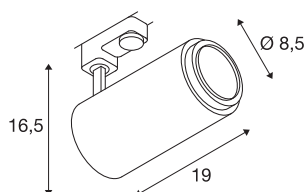

INFORMATIONS TECHNIQUES

Réf.	1006112
Nombre de sorties lumineuses différentes	1
Orientable ou inclinable	Dispositif rotatif et pivotant
Détails de montage	Rail plafond
Variable	Oui
Technologie de variation de l'éclairage	Variateur en fin de phase
Tension nominale primaire	220-240V ~50/60Hz
Courant / tension secondaire	500 mA
Classe de protection	I
Puissance en watts	20 W
Température ambiante minimale	-20 °C
Température ambiante maximale	40 °C
Hauteur du courant d'appel	13 A
Durée du courant d'appel	30 µs
Effet stroboscopique (SVM)	0.03
Lumen	780 - 1900 lm
Température de couleur	4000 Kelvin
Angle de rayonnement	15 °
Coloris	noir
IRC	90
UGR ≤	25
Données LXXBXX	L70B50

Source Lumineuse

791825	
--------	---

Risk Group	1
Longueur	19 cm
Hauteur	16.5 cm
Diamètre	8.5 cm
Poids net	0.984 kg
Poids brut	1.296 kg
Page du BIG WHITE	71