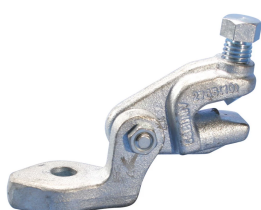

FIXATION UNIVERSELLE POUR STRUCTURE, TROU 14-MM

NUMÉRO DE CATALOGUE

CSBUNIV050EG

CERTIFICATIONS

DISPOSITIFS

La conception universelle de ce produit lui permet de se fixer directement sur le béton, le bois, les adaptateurs pour poutrelle ou pour poutres en I

Les boulons sécables (à tête auto-cassante) facilitent l'installation et l'inspection des attaches stabilisatrices parasismiques

S'utilise pour renforcer les tuyaux de manière latérale ou longitudinale

Travaux avec 1 " par 2 " pipes de croisillon et 1/4 " croisillon de cornière pour réduire l'inventaire

Le boulon central n'a pas besoin d'être serré

Conforme aux exigences NFPA®-13 relatives au contreventement parasismique

Conditions des rassemblements CEN/TS 17551:2021 pour attacher séismique de balancement

CARACTÉRISTIQUES DU PRODUIT

Nombre d'article: 404407

Matériel: Fonte

Finition: Électrozingué

Taille de trou: 14 millimètres