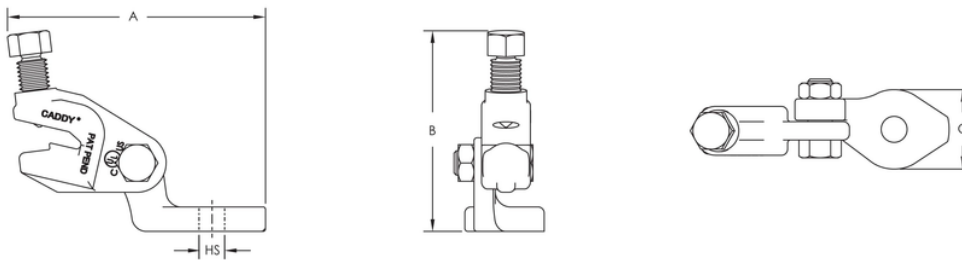

Taille de trou: 14 millimètres

A-: 133.40 millimètres

B-: 101.6 millimètres

C-: 41.4 millimètres

Taille de pipe de croisillon: 1" – 2"

Croisillon NB/DN: 25 - 50 millimètres

Charges UL		
Numéro d'article	Renfort	Classement
CSBUNIV050EG	25 millimètres - 50 millimètres EN10255H	6094 N
CSBUNIV075EG	25 millimètres - 50 millimètres EN10255H	8896 N

Charges FM					
Type de jambe de force	Dimensions du tuyau	Capacité horizontale par installation vue d'en haut			
		30°- 44°	45°- 59°	60°- 74°	75°- 90°
Tuyau	S/O	7.205 N	10.230 N	12.545 N	13.965 N

DIAGRAMMES

AVERTISSEMENT

Les produits nVent doivent être installés et utilisés conformément aux consignes figurant dans les fiches d'instructions et les documents de formation des produits nVent. Les fiches d'instructions sont disponibles à l'adresse suivante: www.nvent.com et auprès de votre représentant du service client nVent. Une mauvaise installation, une utilisation incorrecte, une application erronée ou toute autre forme de non-respect scrupuleux des instructions et avertissements de nVent peuvent entraîner un dysfonctionnement du produit, des dommages matériels, des lésions corporelles graves et le décès et/ou annuler votre garantie.