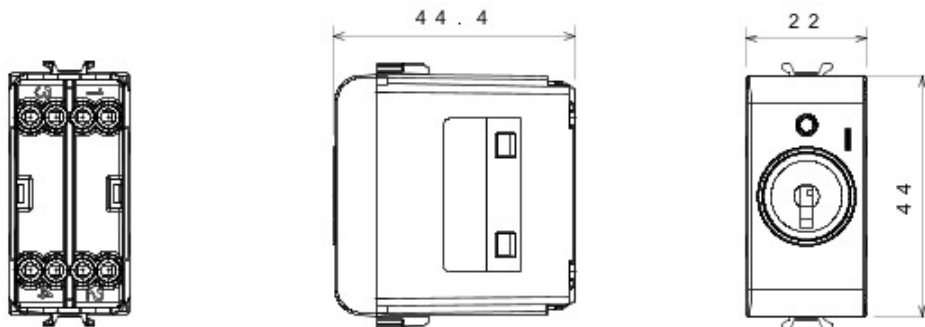

Vaste gamme d'interrupteurs, prises de courant (conformes aux normes nationales et internationales), prises de données, dispositifs pour la gestion du chauffage et du confort, signalisation d'alarmes techniques, éclairage de secours. Les modules Chorus sont proposés dans quatre coloris, blanc brillant, noir satiné, titane vernis et ivoire brillant et dans différentes modularités, 1/2, 1, 2 et 3 modules. Grâce aux supports destinés aux boîtes rectangulaires, carrées et rondes, vous pouvez créer des combinaisons infinies à partir de la gamme de plaques Chorus.

Catégorie	Interrupteur	Bouton	Avec clé
Symbole	0/1	Couleur	Titane
Description	2P - 10AX	Tension	250 V ca
Norme	EN 60669-1	Tenue à la tension d'essai	2000 V à 50 Hz pendant 1 minute
Rated power of 230V LED lamps	100 W	Résistance d'isolement	> 5 MOhm
Bornes de câblage	À vis	Endurance (Nbre de manœuvres)	40 000 à In 250 V ca cosφ=0,6
Thermopression avec bille	125 °C	Test du fil incandescent	850 °C
Résistance des bornes à la traction des câbles	> 50 N	Capacité de serrage des bornes câbles souples (mm2)	min. 0,75 - max. 2x4
Capacité de serrage des bornes câbles rigides (mm2)	min. 0,5 - max. 2x2,5	N. de modules Chorus	1
Electrocod	0130	Electrocod	0130

### DIMENSIONS