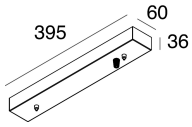

HALOS MINI

107343.20

novalux
ITALIAN LIGHTING DESIGN SINCE 1948

HALOS MINI VERT: ROSONE DA/PU 962 BIA

107330.01

HALOS MINI VERT: ROSONE DA/PU 962 CAFFE

107330.20