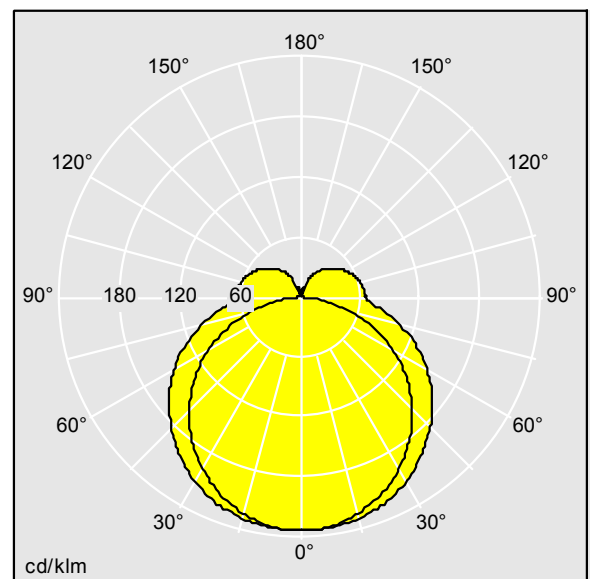

# Equaline Mini

96630777 EQUAMINI L1180 LED4200-840 HFX

THORN

LED 37W LED_EQUM_4461_DIM	IP20	IK06	⊕	CE	⚡	EAC	🔧	🔧	🔧	T <sub>a</sub> 35	
---------------------------	------	------	---	----	---	-----	---	---	---	-------------------	--

Dimensions : 1180 x 37 x 60 mm  
Puissance du luminaire: 37,2 W  
Flux lumineux du luminaire: 4390 lm  
Efficacité lumineuse du luminaire: 118 lm/W  
Poids : 1,15 kg

TLG\_EQUM\_F\_LT.jpg

TLG\_EQUM\_M\_LD1.wmf

TLTP\_EQUM\_L1180\_LED4200\_840HFX.idt

Position de la lampe: STD - Standard  
Source lumineuse: LED  
Flux lumineux du luminaire\*: 4390 lm  
Efficacité lumineuse du luminaire\*: 118 lm/W  
Indice min. de rendu des couleurs: 80  
Convertisseur: 1 x 28000654 LCA 35W 150-700mA  
one4all Ip PRE  
Rend.: 0,98 Rend. Sup.: 0,17 Rend. Inf.: 0,82