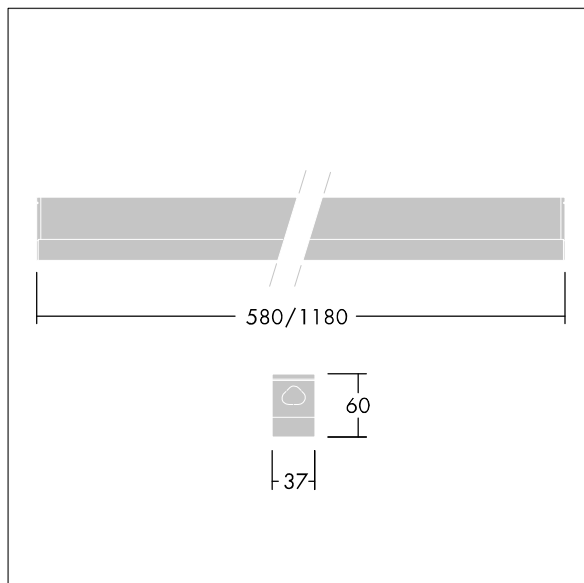

# Equaline Mini

96630777 EQUAMINI L1180 LED4200-840 HFX

THORN

LED 37W LED_EQUM_4461_DIM	IP20	IK06	⊕	CE	⚡	EAC	🔧	🔧	🔧	T <sub>a</sub> 35	
---------------------------	------	------	---	----	---	-----	---	---	---	-------------------	--

## Equaline Mini

Réglette LED pour Monté en plafonnier. Électronique, Appareillage gradable DALI. Classe électrique I. IP20, IK06. Corps : aluminium extrudé avec finition anodisé. Diffuseur : Polycarbonate (PC) opale. Embout : Polycarbonate (PC) injecté. Possibilité d'installation en continu. Raccordement électrique via une trappe à l'arrière du produit. Livré avec LED 4 000 K

Dimensions : 1180 x 37 x 60 mm  
Puissance du luminaire: 37,2 W  
Flux lumineux du luminaire: 4390 lm  
Efficacité lumineuse du luminaire: 118 lm/W  
Poids : 1,15 kg

TLG\_EQUM\_F\_LT.jpg

TLG\_EQUM\_M\_LD1.wmf

TLTP\_EQUM\_L1180\_LED4200\_840HFX.idt

Position de la lampe: STD - Standard  
Source lumineuse: LED  
Flux lumineux du luminaire\*: 4390 lm  
Efficacité lumineuse du luminaire\*: 118 lm/W  
Indice min. de rendu des couleurs: 80  
Convertisseur: 1 x 28000654 LCA 35W 150-700mA  
one4all Ip PRE  
Rend.: 0,98 Rend. Sup.: 0,17 Rend. Inf.: 0,82