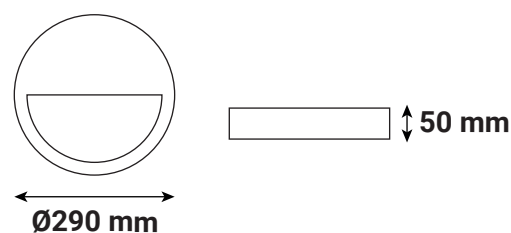

CLIPSO COLLERETTE ASYM NOIRE POUR CLIPSO 280 x 50 mm

Ref. 100493

Type : Colerette ronde asymétrique fixe

Finition extérieure : Noir

Orientable : Non

Dimensions (Ø x H) : 290 x 50 mm

Emballage : Polybag

EAN : 3701124433091

Paramètres

Matériaux utilisés : PC

Dimensions

Compatible avec

779051 - CLIPSO HUBLOT DIAM 280MM 18W
4000K BLC IP54 CLASSE II + DETECT RF

779053 - CLIPSO HUBLOT DIAM 280MM 18W
4000K BLC IP54 CLASSE II + DETECT REG 5A

100235 - CLIPSO II HUBLOT DIAM 280MM 18W
CCT 3000/4000/6000K BLC IP54 5ANS

*Les produits présentés dans les documents, offres commerciales, catalogues ou fiches techniques sont soumis à modification sans préavis.
Les caractéristiques ne deviennent contractuelles qu'après accord écrit de la direction de MIIDEX LIGHTING.*