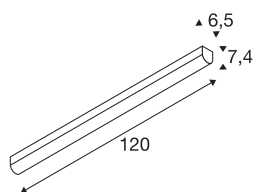

## BENA 120

applique et plafonnier intérieur, blanc, LED, 28W, 4000K

L'applique et plafonnier BENA LED 120 est un modèle professionnel destiné à un montage en saillie. Le cadre blanc contient une LED de 28 Watt qui assure l'intensité d'éclairage nécessaire. L'aspect fonctionnel de ce luminaire le rend idéal pour les décorations modernes et il est disponible avec lumière band froid ou blanc chaud. Grâce à l'alimentation LED intégrée, l'applique et plafonnier BENA LED 120 est prêt pour le raccordement direct à la tension secteur 230V.

## INFORMATIONS TECHNIQUES

Réf.	631347
Montage	En saillie
Détails de montage	Plafond, Applique
Tension nominale primaire	220-240V ~50/60Hz
Courant / tension secondaire	700 mA
Classe de protection	I
Puissance en watts	28 W
Température ambiante minimale	-20 °C
Température ambiante maximale	40 °C
Effet stroboscopique (SVM)	0.01
Lumen	4000 lm
Température de couleur	4000 Kelvin
Angle de rayonnement	120 °
Coloris	blanc
IRC	80
Données LXXBXX	L70B50
Durée de vie	50000 h
Sortie lumineuse	directement
Longueur	120 cm
Largeur	6.5 cm
Hauteur	7.4 cm
Poids net	1.963 kg

## Source Lumineuse

916458		<b>Poids brut</b>	2.226 kg
		<b>Page du BIG WHITE</b>	339