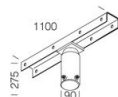

GARANTIE

Garantie après-vente	5 yr
----------------------	------

1783 - Astro HE - high efficiency

Code: 320012-00

24 Grille de protection - Astro

59 Étrier pour mât

60 Étrier pour mât

164 Étrier pour mât