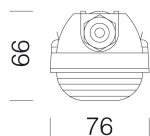

1783 - Astro HE - high efficiency

Code: 320012-00

MATÉRIAUX ET COULEURS

TÉLÉCHARGEMENT

MONTAGES

[InstructionsMontage astro hp-he 03-23.pdf](#)