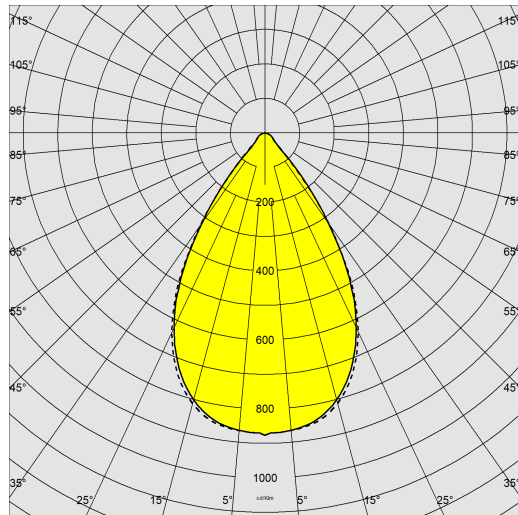

1783 - Astro HE - high efficiency

Code: 320012-00

DONNÉES PHOTOMÉTRIQUES

Source lumineuse	LED
CRI	80
Flux lumineux (sortant) (lm)	27488 lm
Puissance absorbée (totale) (W)	195 W
CCT	4000 K
Efficacité lumineuse (lm/W)	141 lm/W
Low Flicker	luminaire avec flicker très limité : lumière uniforme pour une plus grande sécurité visuelle.
Angle faisceaux lumineux (°)	60 °
Maintien du flux lumineux LED	100000 hr, L 90, B 10