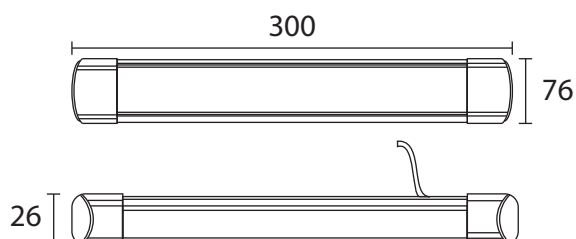

SLIM HOME II REGLETTE LED 300MM 9W - 720 lm - 6000K

Ref. 100351

Flux sortant : 720 lm

Puissance absorbée : 9W

Température de couleur : 6000K

Dimmable : Non

Dimensions (L x l x H): 300 x 76 x 26 mm

Longueur câble : 150 mm

Facteur de puissance : 0,56

Température de travail : -20 °C - +40°C

Matériaux utilisés : PC + Alu

Durée de vie : 25,000h

Poids Net : 0,300 Kg

Dimensions

Fixation et connectique

Longueur câble : 150 mm