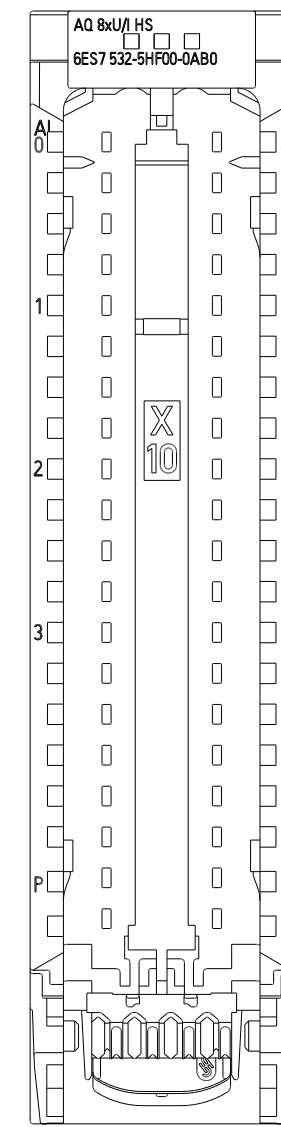

Vorne offen / Front open

Vorne / Front

Links / Left

Oben / Top

Alle Bemessungswerte sind in Millimeter (mm) angegeben.  
All dimensions are in millimeters (mm).

SIEMENS

6ES75325HF000AB0\_001

Format / Size: DIN A2

Masstab / Scale: 1:1