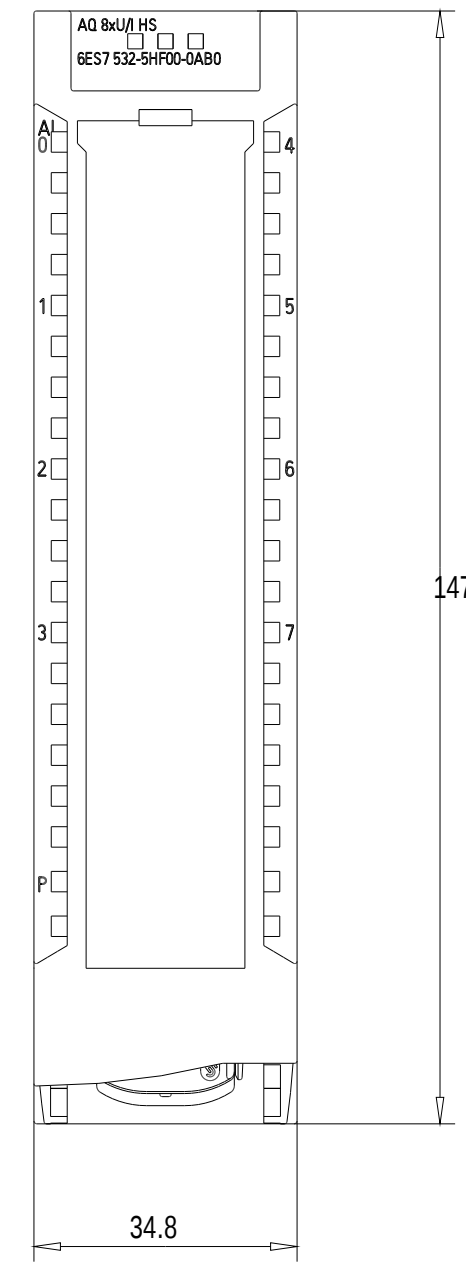

Vorne offen / Front open

Vorne / Front

Links / Left

Oben / Top

Alle Bemessungswerte sind in Millimeter (mm) angegeben.  
All dimensions are in millimeters (mm).

SIEMENS

6ES75325HF000AB0\_001

Format / Size: DIN A2

Masstab / Scale: 1:1