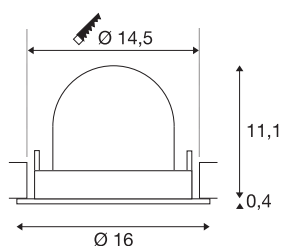

INFORMATIONS TECHNIQUES

Réf.	1006019
Nombre de sorties lumineuses différentes	1
Orientable ou inclinable	Dispositif rotatif et pivotant
Montage	Encastrement
Détails de montage	Plafond
Courant / tension secondaire	700 mA
Classe de protection	III
Puissance en watts	25.4 W
Lumen	2350 lm
Température de couleur	4000 Kelvin
Angle de rayonnement	55 °
Coloris	noir
IRC	90
UGR ≤	22
Données LXXBXX	L80B50
Durée de vie	50000 h
Risk Group	1
Hauteur	11.5 cm
Diamètre	16 cm
Poids net	0.6 kg
Poids brut	0.75 kg
Forme de découpe	rond

Profondeur d'encastrement	11.5 cm
Diamètre d'encastrement	14.5 cm
Page du BIG WHITE	55