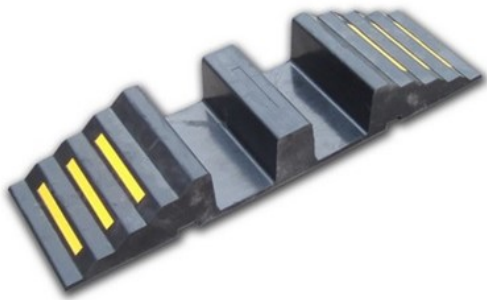

## Gamme PAR

- Rampes ouvertes sur le dessus
- Pour poids lourds 44 tonnes
- Charge maxi par pneu : 5 tonnes
- Particulièrement adaptées au passage des tuyaux
- En élastomère, coloris noir
- Bandes réfléchissantes
- 2 modèles selon le nombre et le diamètre des câbles ou tuyaux à faire passer
- Longueur : 29 ou 30 cm

RAMPE 70: **PAR070B30** (30cm)RAMPE 121: **PAR121B29** (29cm)