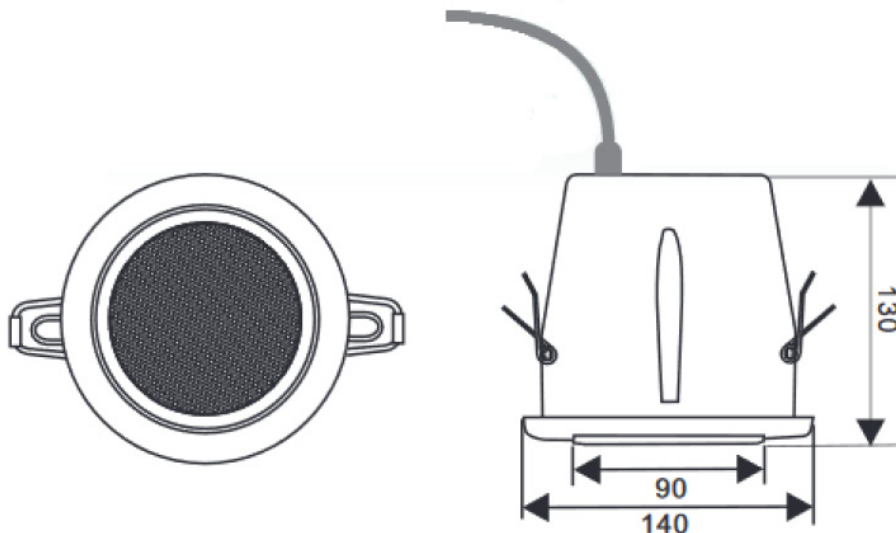

PROPRIÉTÉS TECHNIQUES

RÉPONSE EN FRÉQUENCE HZ - KHZ : 150-18 Khz
PUISSANCE NOMINALE W RMS : 6W
PRESSION SONORE NOM. MAX (1W/1M) DB +/- 3DB :
91 dB
SÉLECTION DE PUISSANCE - W : 3-6W/100V
TYPE DE HAUT-PARLEUR : Coaxial
TYPE DE MONTAGE : Plafond

COULEUR DE LA GRILLE : RAL 9016
MATIERE DE LA GRILLE : Métal
INDICE DE PROTECTION : IP55
DECOUPE : 125
DIMENSION : 140 x 130 mm
POIDS : 0.9 Kg

SCHÉMA DIMENSIONNEL