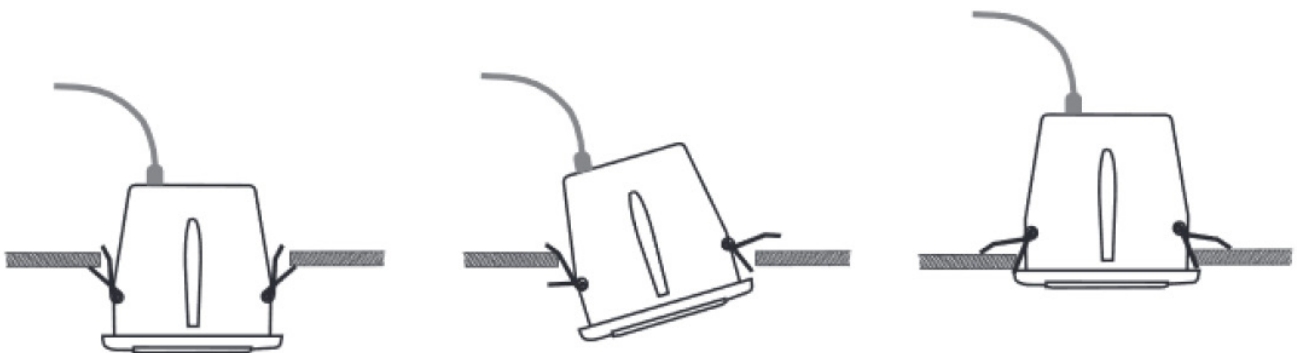

PROPRIÉTÉS TECHNIQUES

RÉPONSE EN FRÉQUENCE HZ - KHZ : 150-18 Khz
PUISSANCE NOMINALE W RMS : 6W
PRESSION SONORE NOM. MAX (1W/1M) DB +/- 3DB :
91 dB
SÉLECTION DE PUISSANCE - W : 3-6W/100V
TYPE DE HAUT-PARLEUR : Coaxial
TYPE DE MONTAGE : Plafond

COULEUR DE LA GRILLE : RAL 9016
MATIERE DE LA GRILLE : Métal
INDICE DE PROTECTION : IP55
DECOUPE : 125
DIMENSION : 140 x 130 mm
POIDS : 0.9 Kg

SCHÉMA DIMENSIONNEL

MONTAGE