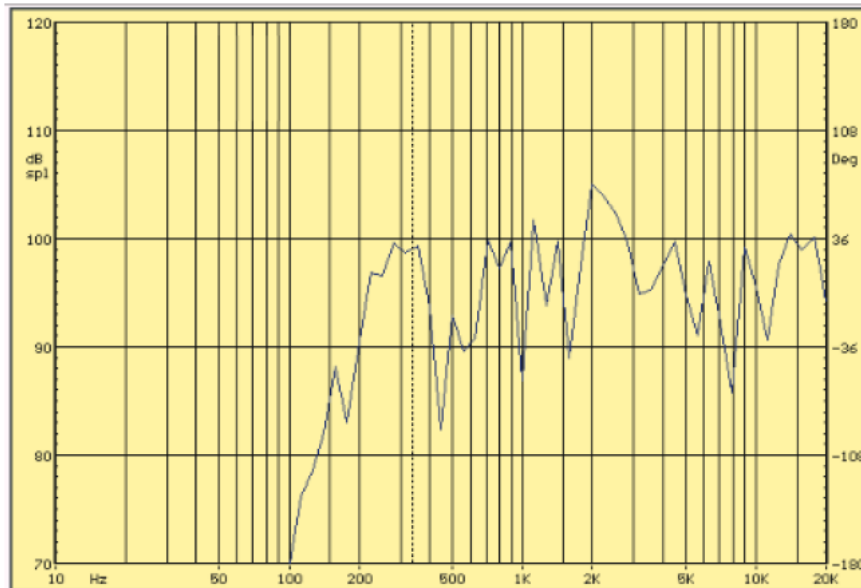

RÉPONSE EN FRÉQUENCE

INFORMATION DE COMMANDE

REF	DESCRIPTION	CONDITIONNEMENT
ACBCIP4	Haut-parleur encastré 6W-100V / IP55	1 unité