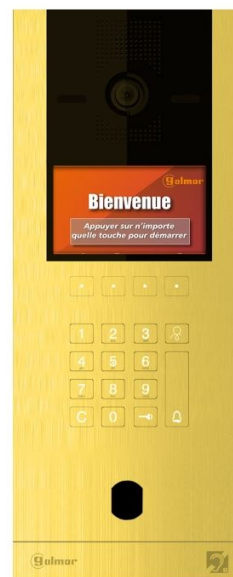

### Description et principales caractéristiques techniques

- Système audio ou vidéo par bus digital G2P 2 fils non polarisés
- Platine de rue audio/vidéo à défilement de noms en aluminium 5 mm d'épaisseur avec vis de fixation non apparentes, résistant au vandalisme (IK-07) et aux projections d'eau (IP-65)
- Grille inox de protection du micro HP et boutons en aluminium affleurants
- Ecran graphique TFT 4.3" fond orange, résolution 480 X 272 Pixels
- Prédiposition pour canon PTT ou lecteur VIGIK® (non fournis)
- Allumage de la platine par détecteur de présence
- Retour vidéo de l'image du visiteur pendant la communication
- Boucle magnétique inductive pour les malentendants équipés d'un appareil réglé en position T
- Clavier 12 touches rétro-éclairées pour appel direct avec marquage en braille et commande 2 ouvertures
- Programmation autonome avec WEB SERVEUR intégré connecteur RJ45
- Le système offre la possibilité de platines principales/secondaires
- Signalisation de l'état par LED, doublée d'une synthèse vocale
- Livrée avec cuve d'encastrement ajustable G CE 6502/FR
- Utilisation des postes audio GART1 mains-libres et GTART à combiné et/ou des moniteurs vidéo mains-libres GART4H/LITE, GART4TH/LITE, GART4HWH, GART7H et GART7W/G2P
- Groupe audio/vidéo intégré

### Dimensions (mm) :

Dimensions (H x L x P) : 382 x 155 x 60

Façade (H x L x Épaisseur) : 382 x 155 x 5

Encastrement (H x L x prof.) : 371 x 132 x 62