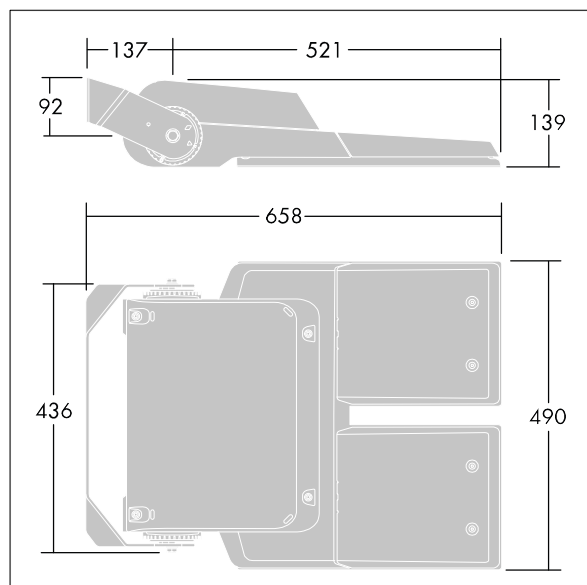

Areaflood Pro

THORN

96644594 <AFP L 120L70-740 A6 HFX CL2 GY

LED 249W AFP120L70-740AS6	CB	ISO 9223 C5	IP66	IK08	CE	TA-25 +35
---------------------------	----	----------------	------	------	----	--------------

Areaflood Pro

Projecteur LED compact et polyvalent pour l'éclairage de grands espaces. Avec corps Large. convertisseur à LED configuré pour la gradation DALI avec deux fils de commande, alimentant 120 LED à 700mA avec une distribution lumineuse asymétrique 60°. IP66, IK08, Classe électrique II. Corps : fonderie aluminium (EN AC-44300), Gris pâle 150 sablé et texturé (similaire à RAL9006).. Fermeture : trempé verre de mm d'épaisseur. Avec fourche de montage réversible, Livré avec LED 4 000 K.

Dimensions : 658 x 490 x 139 mm
Puissance du luminaire: 249 W
Flux lumineux du luminaire: 37834 lm
Efficacité lumineuse du luminaire: 152 lm/W
Poids : 18,4 kg
Scx : 0.073 m²

TLG_AFLP_F_LARGE PDB.jpg

TLG_AFLP_M_LGE.wmf

TL_AFL120L70A6740.idt

Position de la lampe: STD - Standard
Source lumineuse: LED
Flux lumineux du luminaire*: 37834 lm
Efficacité lumineuse du luminaire*: 152 lm/W
Indice min. de rendu des couleurs: 70
Convertisseur: 2 x 96668821 DRV OS OT 165W 1.
05A 260V D #4DIMLT2 G2