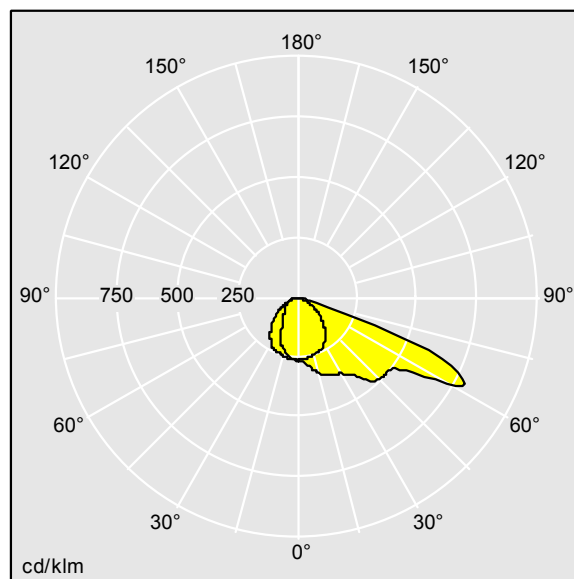

Areaflood Pro

Projecteur LED compact et polyvalent pour l'éclairage de grands espaces. Avec corps Large. convertisseur à LED configuré pour la gradation DALI avec deux fils de commande, alimentant 120 LED à 700mA avec une distribution lumineuse asymétrique 60°. IP66, IK08, Classe électrique II. Corps : fonderie aluminium (EN AC-44300), Gris pâle 150 sablé et texturé (similaire à RAL9006).. Fermeture : trempé verre de mm d'épaisseur. Avec fourche de montage réversible, Livré avec LED 4 000 K.

Dimensions : 658 x 490 x 139 mm
Puissance du luminaire: 249 W
Flux lumineux du luminaire: 37834 lm
Efficacité lumineuse du luminaire: 152 lm/W
Poids : 18,4 kg
Scx : 0.073 m²

TLG_AFLP_F_LARGE PDB.jpg

TLG_AFLP_M_LGE.wmf

TL_AFL120L70A6740.idt

Position de la lampe: STD - Standard
Source lumineuse: LED
Flux lumineux du luminaire*: 37834 lm
Efficacité lumineuse du luminaire*: 152 lm/W
Indice min. de rendu des couleurs: 70
Convertisseur: 2 x 96668821 DRV OS OT 165W 1.
05A 260V D #4DIMLT2 G2